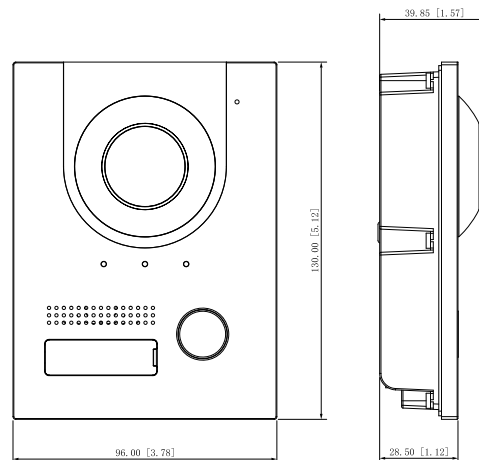

### Outros Parâmetros

Proteção	IP65
Atualização de rede	Atualização Online
Material da carcaça	Alumínio
Modo de fornecimento de energia	2 fios interface ou PoE
Potência Nominal	12V DC

Corrente Nominal	1A
Método de instalação	Suporta montagem à superfície e montagem embutida
Dimensões	130 mm×96 mm×28.5 mm (5.1"×3.78"×1.1")
Temperatura de funcionamento	-30°C to +60°C (-22°F to +140°F)
Umidade	10%–90%
Pressão atmosférica	86kPa–106kPa
Consumo de energia	≤12W
Peso total	0.35kg/0.77lb
Exigência ambiental	Ao ar livre

## Periférico

<p><b>Monitor para Vídeo Porteiro</b> 7 Polegadas</p>	
<p><b>Modulo Extensor</b> Controlador de acesso</p>	

## Dimensões (mm[inch])

比例 1:1